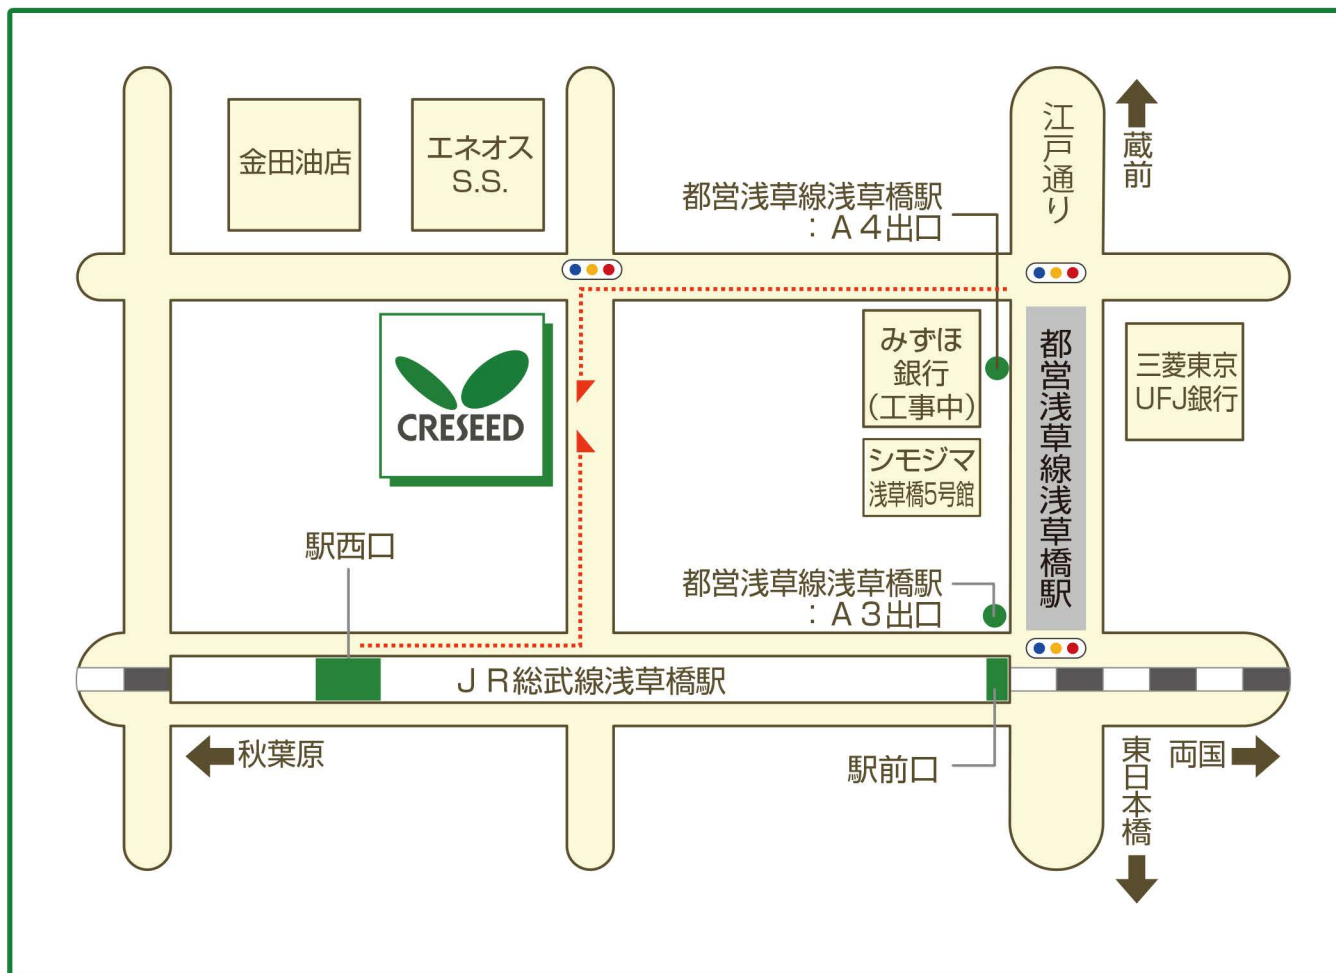

# アクセスマップ

クレシード株式会社

〒111-0053 東京都台東区浅草橋1-34-9

TEL : 03-3861-1311 FAX : 03-3861-1317

- JR「浅草橋駅」西口より徒歩3分
- JR・都営浅草線「浅草橋駅」東口より徒歩5分

クレシード株式会社